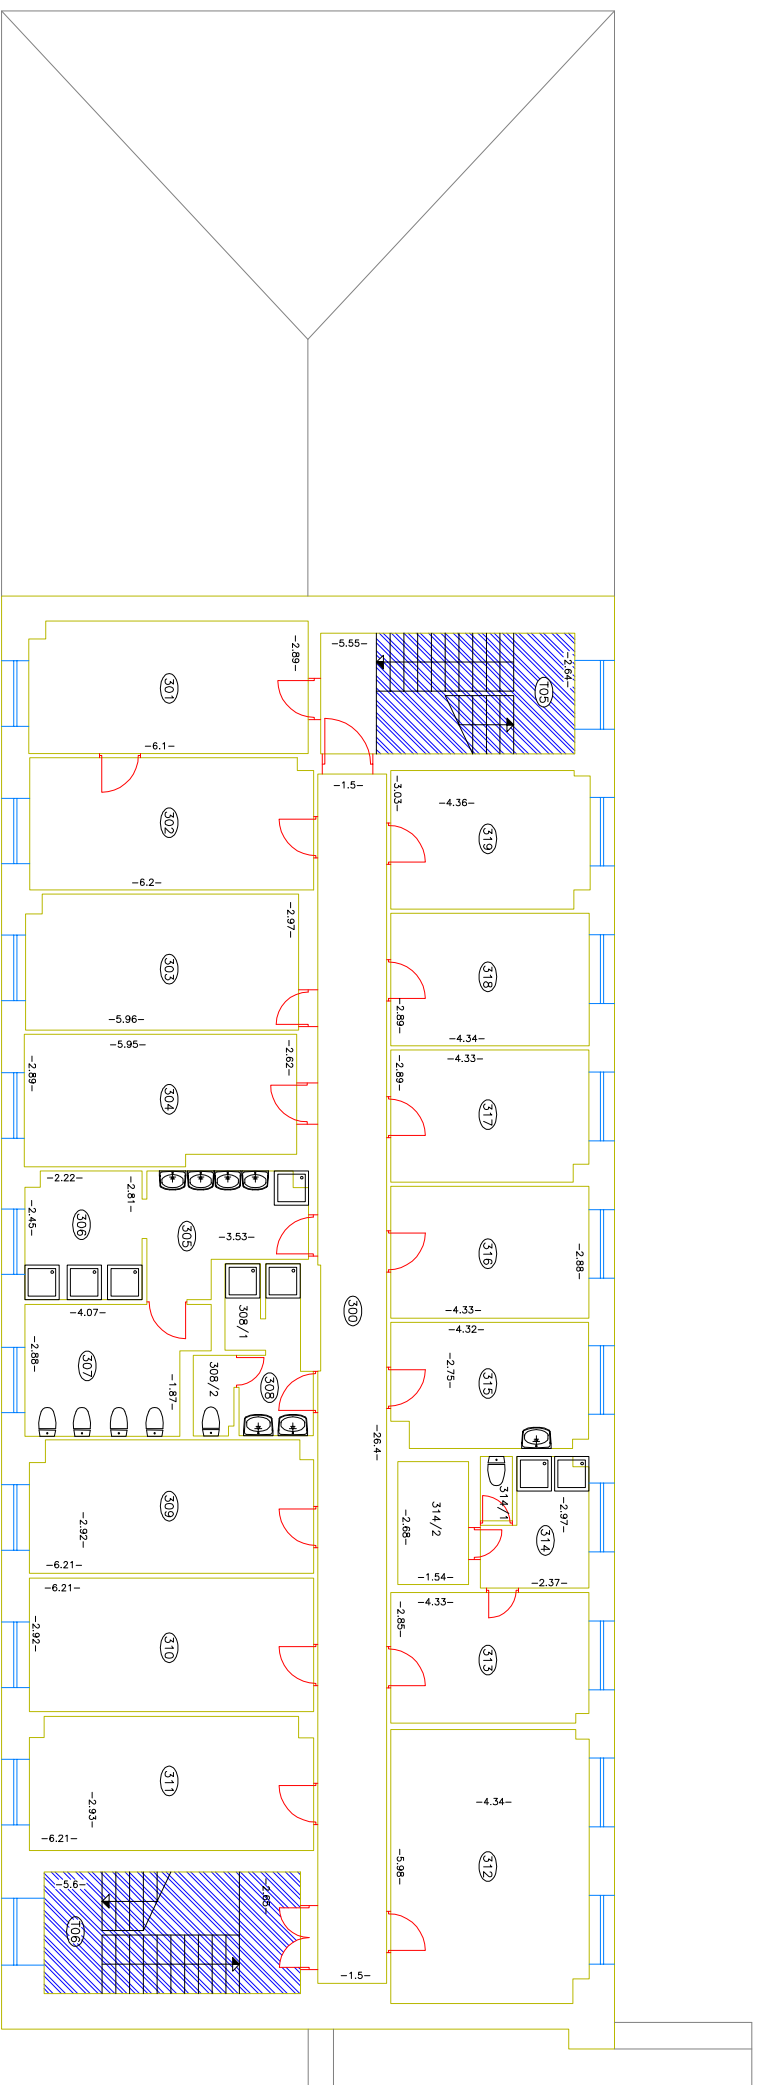

# TIIGI 9A, NARVA. KORDONI 3. KORRUSE PLAAN

## Legend

tehnilised ruumid ja vertikaalsed läbikõrgid

PPA üüripind